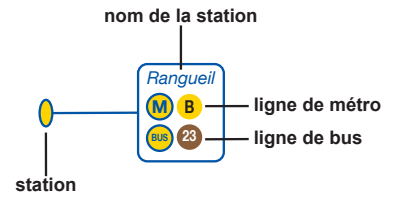

LÉGENDE

TRANSPORT EN COMMUN

ADRESSAGE DU CAMPUS

PICTOGRAMME

- aire de stationnement
- parc relais
- parc VéloToulouse
- résidence universitaire
- restaurant
- cafétéria
- distributeur automatique de billets
- aire de covoiturage

VOIE

- périphérique
- autoroute
- voie circulaire principale
- voie circulaire secondaire
- cheminement piéton
- piste et bande cyclable
- voie réservée aux bus

PLAN DU CAMPUS

www.univ-tlse3.fr

Université Toulouse III - Paul Sabatier
118 route de Narbonne
31062 Toulouse cedex 9
+33 5 61 55 66 11