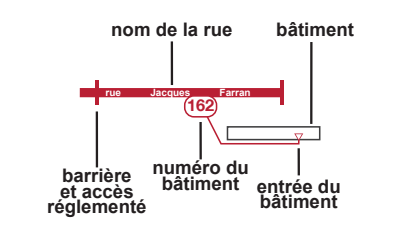

LÉGENDE

TRANSPORT EN COMMUN

ADRESSAGE DU CAMPUS

PICTOGRAMME

- aire de stationnement
- parc relais
- parc VéloToulouse
- résidence universitaire
- restaurant
- cafétéria
- distributeur automatique de billets
- aire de covoiturage

VOIE

- périphérique
- autoroute
- voie circulaire principale
- voie circulaire secondaire
- cheminement piéton
- piste et bande cyclable
- voie réservée aux bus

PLAN DU CAMPUS

www.univ-tlse3.fr

Université Toulouse III - Paul Sabatier
118 route de Narbonne
31062 Toulouse cedex 9
+33 5 61 55 66 11